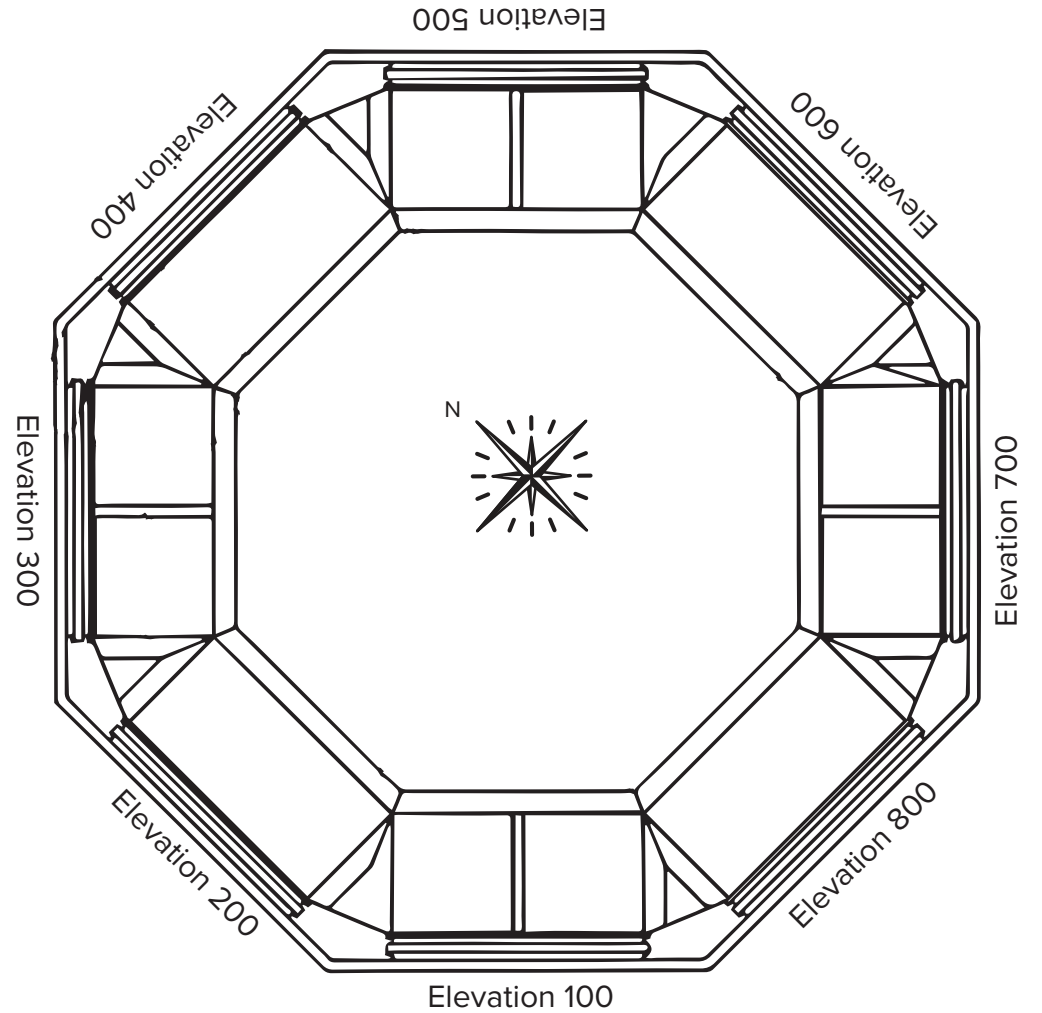

F	F
E	E
D	D
C	C
B	B
A	A
301	302

Elevation 300

F	F
E	E
D	D
C	C
B	B
A	A
701	702

Elevation 700

F
E
D
C
B
A
401

Elevation 400

F
E
D
C
B
A
801

Elevation 800

All Tandem Niches

Niche internal dimensions 25" x 14" x 11.5"